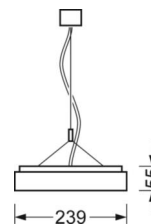

маятниково-подвесной светильник/светильник с запиткой для световых полоса - рассеиватель микропризматический - прямой и отраженный свет

Корпус из стального листа с порошковым напылением, прямоугольное сечение; Цвет корпуса серебристый/ белый алюминий RAL 9006; Равномерный прямой и отраженный свет для освещения рабочих мест за дисплеем по норме DIN-EN 12464-1; защита от слепящих лучей благодаря стеклу с микропризматическим рельефом со специальной техникой "Multilayer" и светоуправляющей фольгой; Подключение к электросети через встроенный прозрачный присоединительный провод 3x0,75мм² длиной 1900мм. На концах удалена оболочка. Настройки ETM можно легко изменять на поверхности светильника. В поставку включен укомплектованный набор для маятникового подвеса с возможностью настройки высоты.

параметры

номер заказа	65721024175
код EAN	4020863453658
номер таможенного тарифа	94051190
Знак прохождения контроля	IP 20, класс защиты I, для рабочих мест за дисплеем 65° < 3000, ENEC10 VDE, F, Indoor, CE
Степень ударпрочности IK	IK03
Температура окружающей среды	ta 25°C
Гарантийный срок	5 лет
Государственные программы поддержки	BEG - государственные субсидии для энергосберегающих зданий (действительна только для Германии)

электротехника

Балласт	Электронный драйвер Multilumen, 4-шага (1 штука)
Мощность системы	51W-28W
сетевое напряжение	230V/50Hz
автоматический предохранитель (пусковой ток)	15 штук/B10, 25 штук/B16, 24 штук/C10, 38 штук/C16
класс энергосбережения/Источник света	C

DEEP-LINK

<https://www.regiolum.de/ru/article/65721024175>

Ссылка	LED 51W 6800lm 840
ηLB	100 %
Φ ↓/↑	67 % / 33 %
UGR поп./вдоль дисплей	16.2 / 16.5
	65° < 3000cd/m²