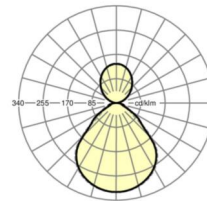

параметры

номер заказа	65721024175
код EAN	4020863453658
номер таможенного тарифа	94051190
Знак прохождения контроля	IP 20, класс защиты I, для рабочих мест за дисплеем 65° < 3000, ENEC10 VDE, F, Indoor, CE
Степень ударпрочности IK	IK03
Температура окружающей среды	ta 25°C
Гарантийный срок	5 лет
Государственные программы поддержки	BEG - государственные субсидии для энергосберегающих зданий (действительна только для Германии)

электротехника

Балласт	Электронный драйвер Multilumen, 4-шага (1 штука)
Мощность системы	51W-28W
сетевое напряжение	230V/50Hz
автоматический предохранитель (пусковой ток)	15 штук/B10, 25 штук/B16, 24 штук/C10, 38 штук/C16
класс энергосбережения/Источник света	C

DEEP-LINK

<https://www.regiolum.de/ru/article/65721024175>

Ссылка	LED 51W 6800lm 840
ηLB	100 %
Φ ↓/↑	67 % / 33 %
UGR поп./вдоль дисплей	16.2 / 16.5
	65° < 3000cd/m²