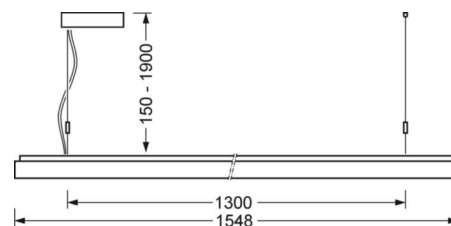

маятниково-подвесной светильник/светильник с запиткой для световых полоса - рассеиватель микропризматический - прямой и отраженный свет

Корпус из стального листа с порошковым напылением, прямоугольное сечение; Цвет корпуса серебристый/ белый алюминий RAL 9006; Равномерный прямой и отраженный свет для освещения рабочих мест за дисплеем по норме DIN-EN 12464-1; защита от слепящих лучей благодаря стеклу с микропризматическим рельефом со специальной техникой "Multilayer" и светоуправляющей фольгой; Подключение к электросети через встроенный прозрачный присоединительный провод 3x0,75мм² длиной 1900мм. На концах удалена оболочка. Настройки ETM можно легко изменять на поверхности светильника. В поставку включен укомплектованный набор для маятникового подвеса с возможностью настройки высоты.

параметры

номер заказа	65721024175
код EAN	4020863453658
номер таможенного тарифа	94051190
Знак прохождения контроля	IP 20, класс защиты I, для рабочих мест за дисплеем 65° < 3000, ENEC10 VDE, F, Indoor, CE
Степень ударпрочности IK	IK03
Температура окружающей среды	ta 25°C
Гарантийный срок	5 лет
Государственные программы поддержки	BEG - государственные субсидии для энергосберегающих зданий (действительна только для Германии)

электротехника

Балласт	Электронный драйвер Multilumen, 4-шага (1 штука)
Мощность системы	51W-28W
сетевое напряжение	230V/50Hz
автоматический предохранитель (пусковой ток)	15 штук/B10, 25 штук/B16, 24 штук/C10, 38 штук/C16
класс энергосбережения/Источник света	C

DEEP-LINK

<https://www.regiolum.de/ru/article/65721024175>

Ссылка	LED 51W 6800lm 840
ηLB	100 %
Φ ↓/↑	67 % / 33 %
UGR поп./вдоль дисплей	16.2 / 16.5
	65° < 3000cd/m²